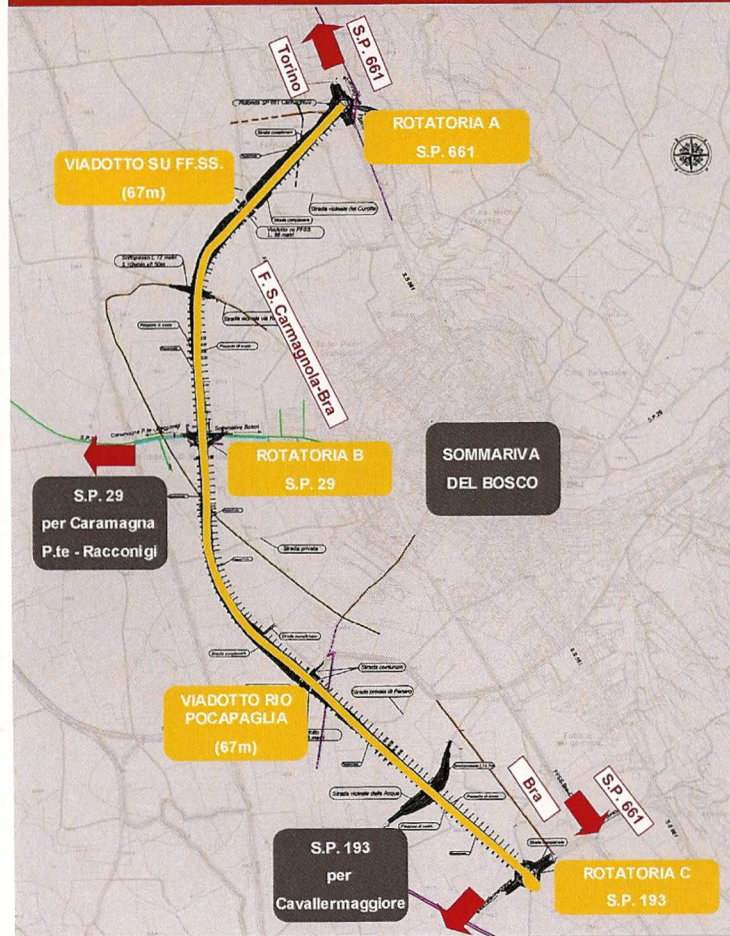

NUOVA VARIANTE DI SOMMARIVA DEL BOSCO

15 mesi per la realizzazione,
15 milioni il costo complessivo,
finanziato interamente dalla Regione Piemonte.
Una grande opera. A servizio del territorio.